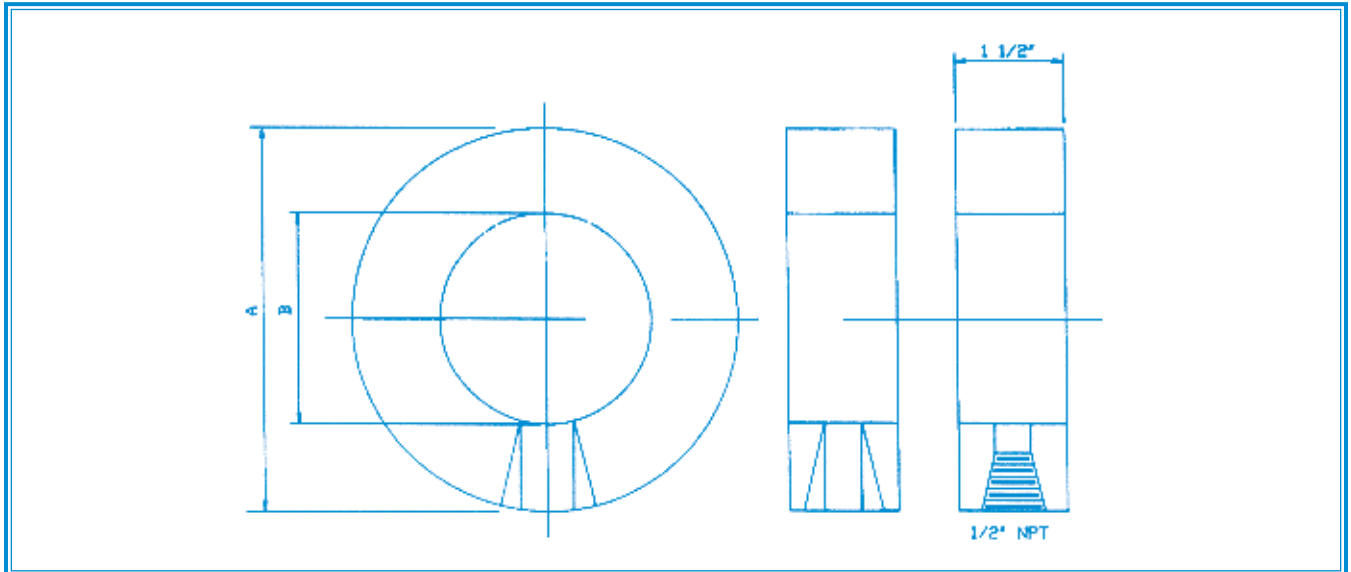

**Bleed Rings**

Dimensions Are In Inches - Weights Are In Pounds

LINE SIZE	ID	O.D.				
		150#	300#	600#	900#	1500#
1	1 1/8	2 1/2	2 3/4	2 3/4	3	3
1 1/2	1 5/8	3 1/4	3 5/8	3 5/8	3 3/4	3 3/4
2	2 1/8	4	4 1/4	4 1/4	5 1/2	5 1/2
2 1/2	2 1/2	4 3/4	5	5	6 3/8	6 3/8
3	3 1/8	5 1/4	5 3/4	5 3/4	6 1/2	6 3/4
4	4 1/8	6 3/4	7	7 1/2	8	8 1/8
6	6 1/8	8 5/8	9 3/4	10 3/8	11 1/4	11
8	8	10 7/8	12	12 1/2	14	13 3/4
10	10 1/8	13 1/4	14 1/8	15 5/8	17	17
12	12	16	16 1/2	17 3/4	19 3/8	20 1/4